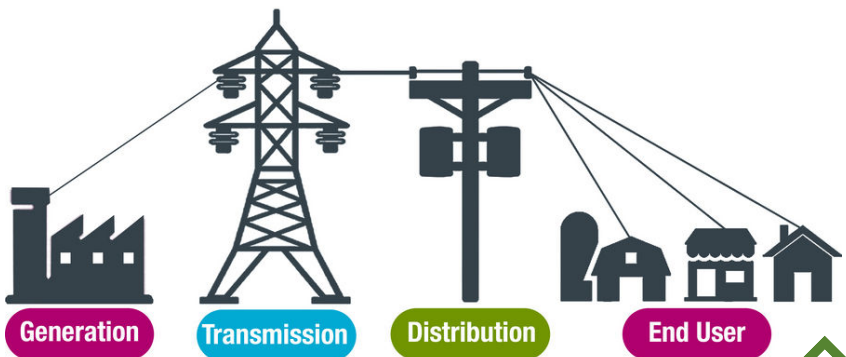

KORONTADA DULMARKEEDA

Korontada ku timaada guryaheena iyo meheradahayada inta badan waxay raacdaa waddo saddex tallaabo ah:

Jiilkii: Korontada waxa abuura warshado dhaqameed, qoraxda, biomass, dabaysha, biyaha, gaaska dabiiciga ah, iwm.

Gudbinta: Korontada la dhaliyo waxa loo dhex maraa xadhkaha korontada oo aad u sareeya kuwaas oo ku xidha khayraadka jiilka habka qaybinta 69-550 kilovolt.

Qaybinta: voltages line Primary dhaxayn u dhaxaysa 2,300 iyo 34,500 volts, taas oo ku xidhan danab qaybinta a utility isticmaalaa.

End User: danab Home iyo ganacsiga sida caadiga ah u dhexeeya 208 iyo 480 volts.